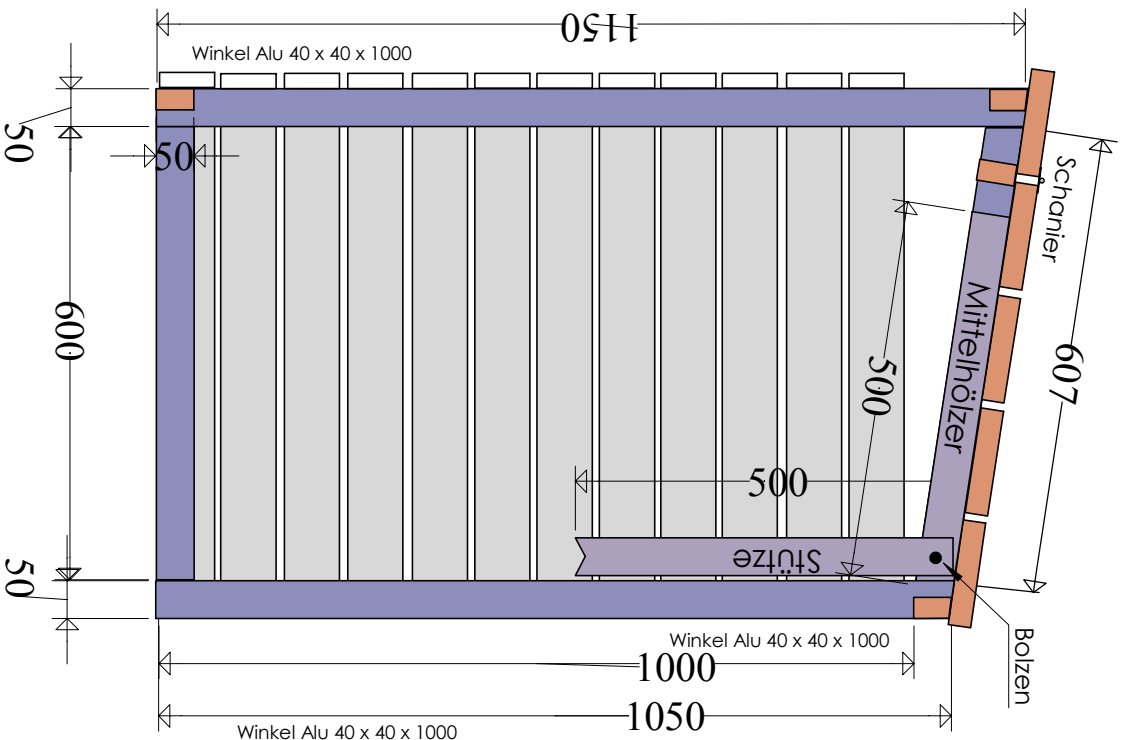

Müllbox 640.61-04

Schnitt (Abdeckwinkel nicht dargestellt)

Frontansicht (Abdeckwinkel nicht dargestellt)

Türblatt